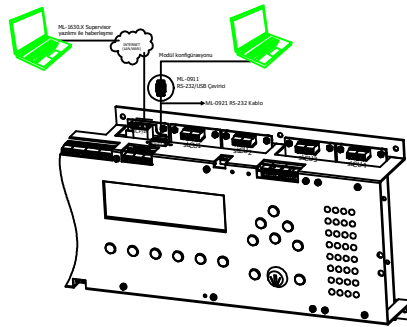

ML-12011.C AKILLI ADRESLİ SİSTEM
SGC ODÜLÜ RS-485 ÇIKIŞLI

ML-12011.KU AKILLI ADRESLİ SİSTEM
SGC ODÜLÜ RS-232 ÇIKIŞLI

ML-12011.KB AKILLI ADRESLİ SİSTEM
SGC ODÜLÜ RS-485 ÇIKIŞLI

ML-12012.C

MAXLOGİC
TCP/IP ÇIKIŞLI DİĞER
SİSTEM SGC MODÜLÜ

ML-12012.C
TCP/IP HABERLEŞMELİ SGC MODÜLÜ

ML-12012.UART MAXLOGİC
UART ÇIKIŞLI DİĞER
SİSTEM SGC MODÜLÜ

ML-12012.UART
UART HABERLEŞMELİ SGC MODÜLÜ